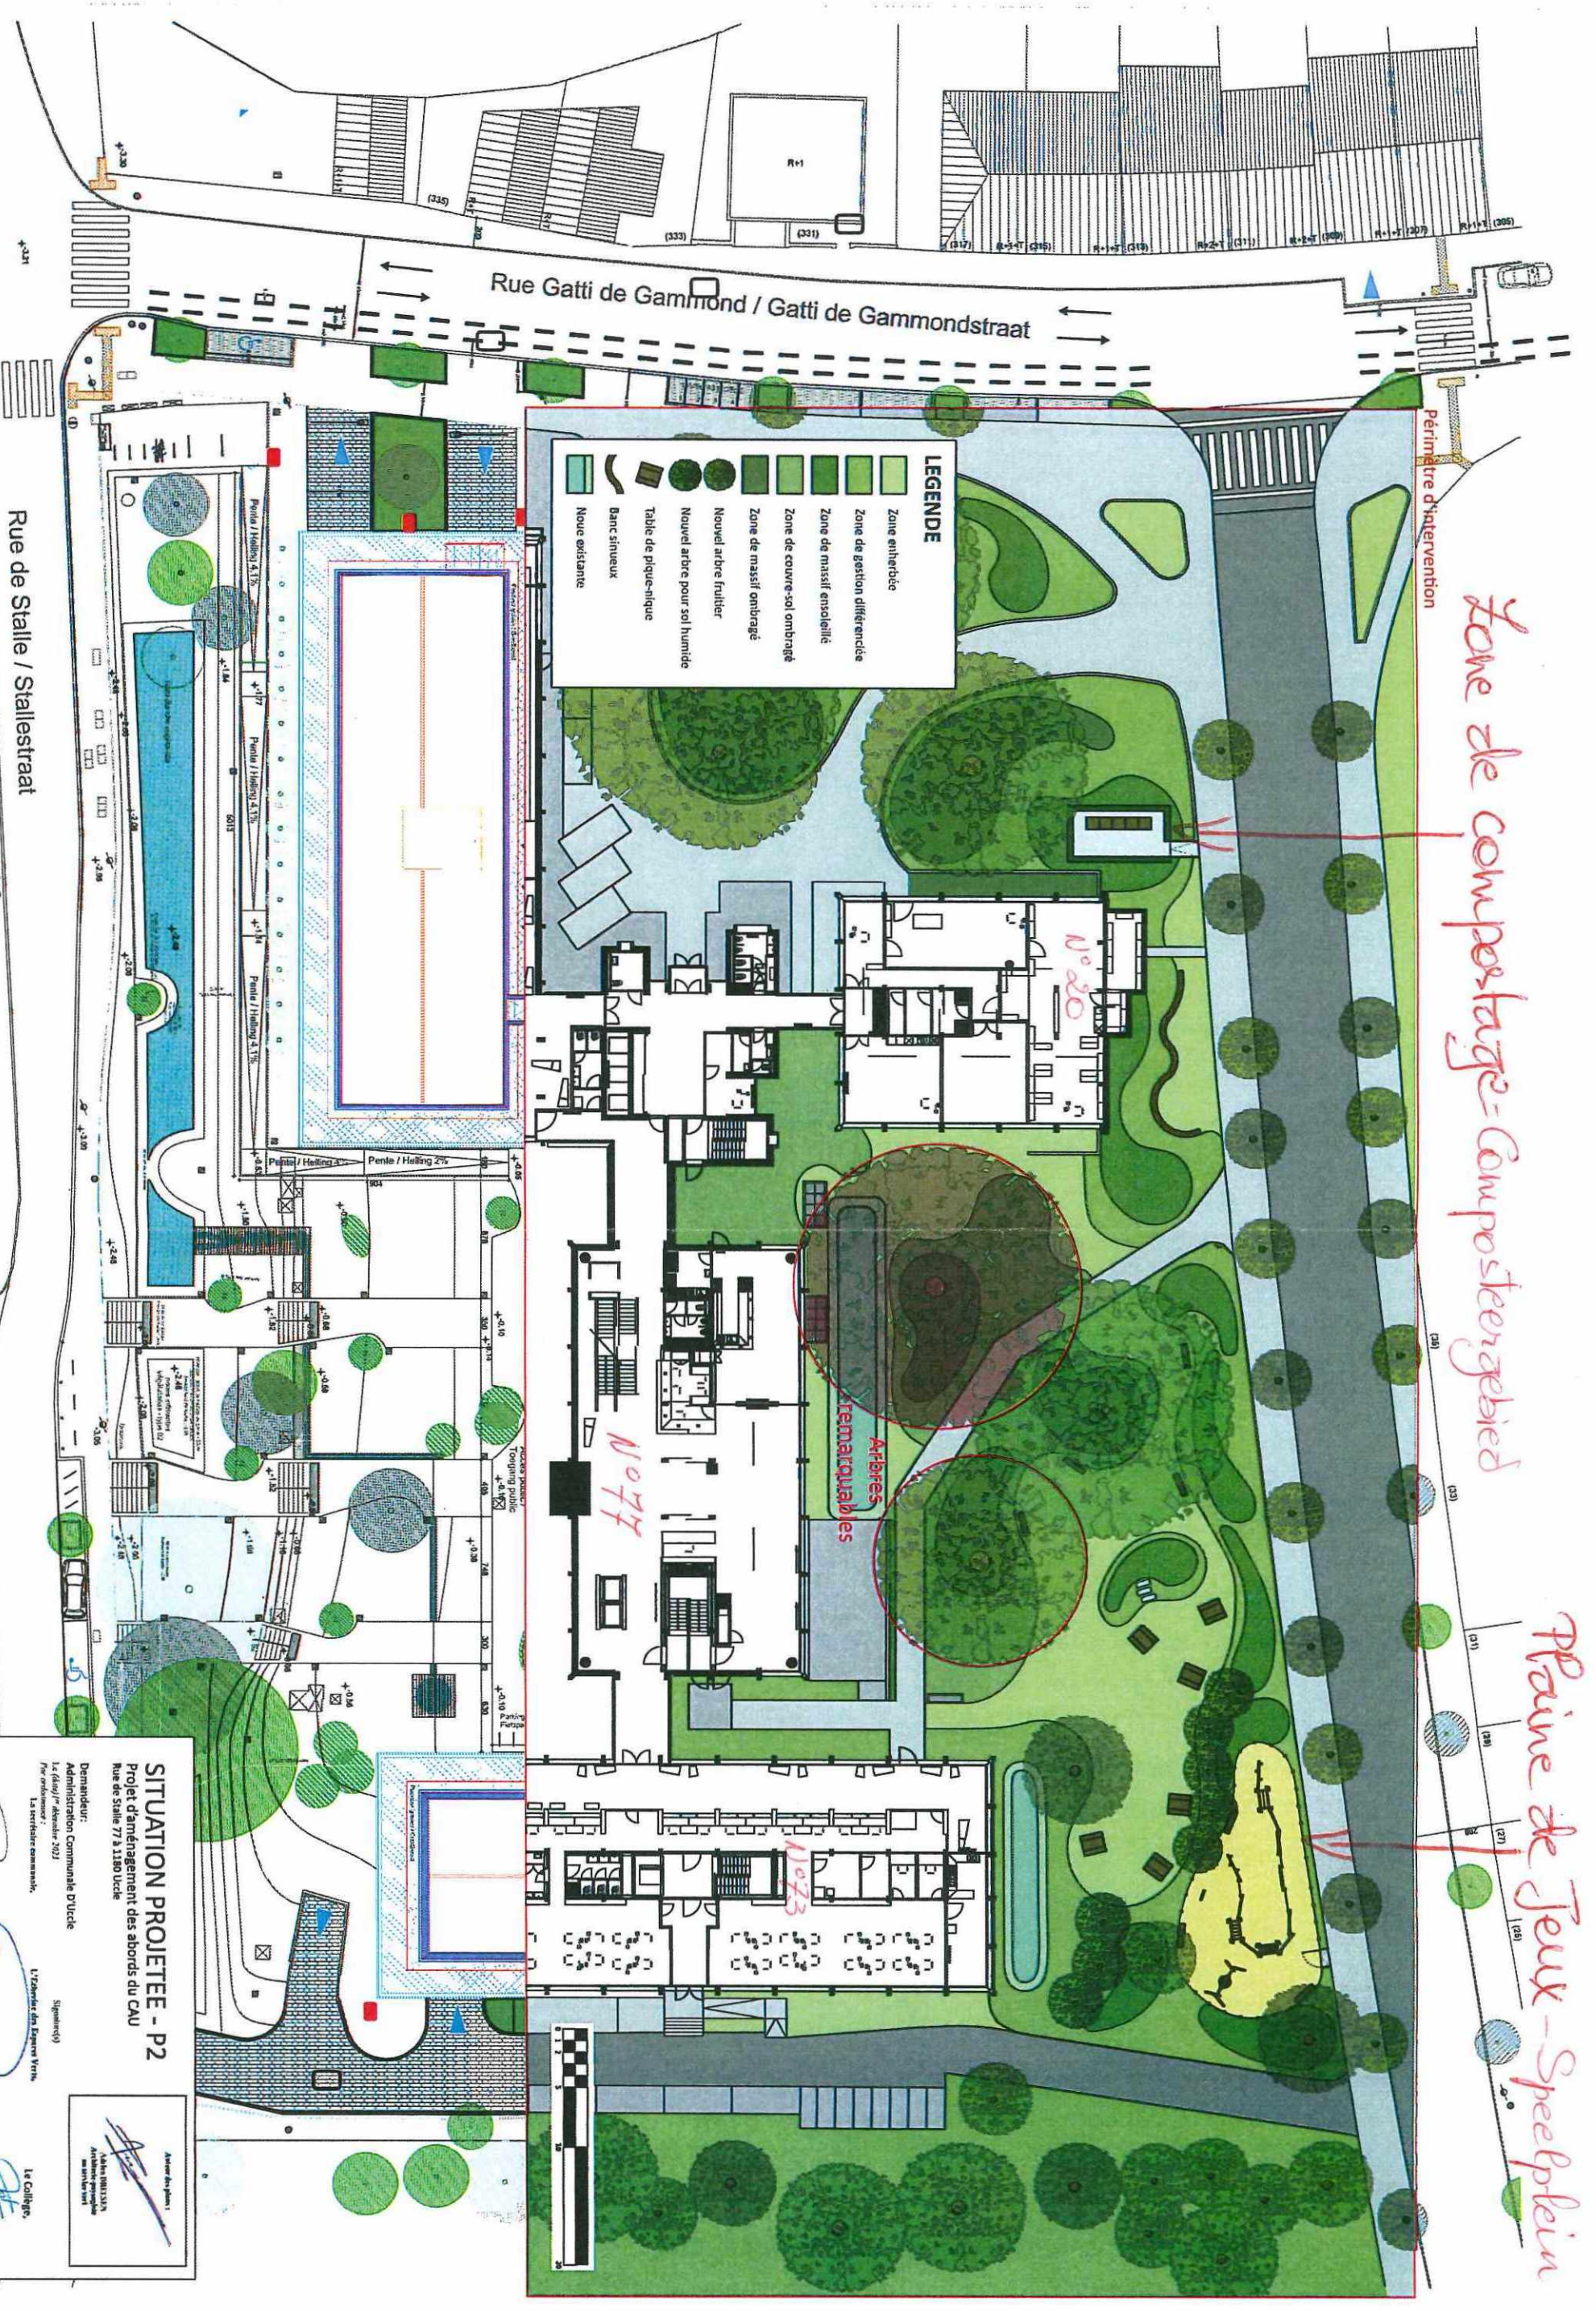

Zone de compostage - Compostergesied

Prairie de Jeux - Speelplein

LEGENDE

- Zone esthétique
- Zone de gestion différenciée
- Zone de massif ensoleillé
- Zone de massif ombragé
- Zone de couvre-sol ombragé
- Nouvel arbre fruitier
- Nouvel arbre pour sol humide
- Table de pique-nique
- Banc sinueux
- Nouveaux existants

Demander de permis d'urbanisme n°16-47608-2024 (ART. 177) - Rue de Stalle 77 et 73 - Rue Gatti de Gammond 257 - avenue d'Esphère 114 - 11400 - Enquête du 01/06/2024 au 05/07/2024 inclus (n°166/2024) - Commission de concertation du 04/09/2024

SITUATION PROJETEE - P2
 Projet d'aménagement des abords du CAU
 Rue de Stalle 77 à 1180 Uccle

Demandeur:
 Administration Communale d'Uccle
 Le Collège,
 Le Collège,
 Centre POLYSCOR
 Boulevard de la
 République 11

Architecte des plans:
 ALEXANDRE BILLY
 Architecte
 Avenue de la
 République 11

Le Collège,
 Centre POLYSCOR
 Boulevard de la
 République 11